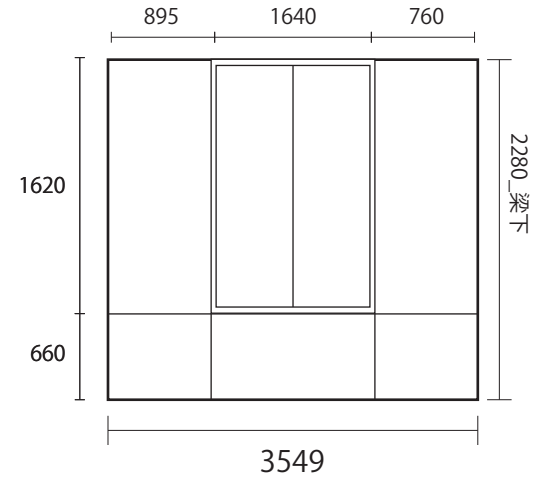

501- White

501- White

北壁

西窓

東窓

南壁①

南壁②

東壁

502- Beige

502- Beige

南壁

西窓

東窓

北壁①

北壁②

東壁