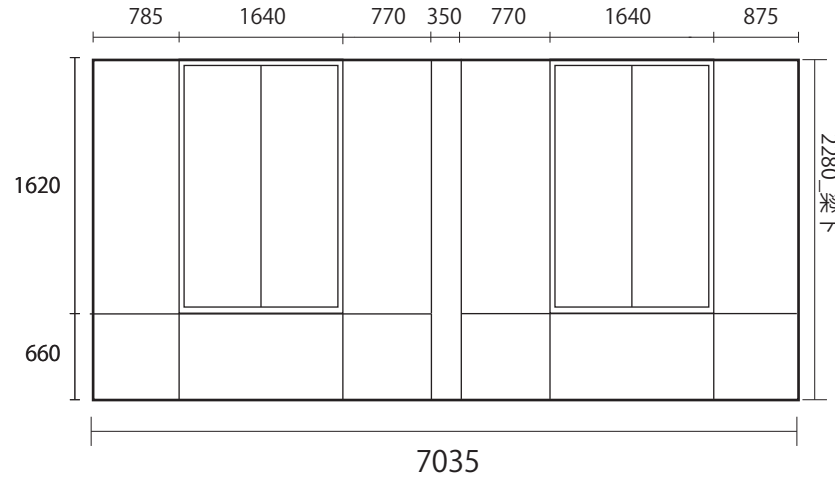

501- White

501- White

北壁

西窓

東窓

南壁①

南壁②

東壁

502- Beige

502- Beige

南壁

西窓

東窓

北壁①

北壁②

東壁