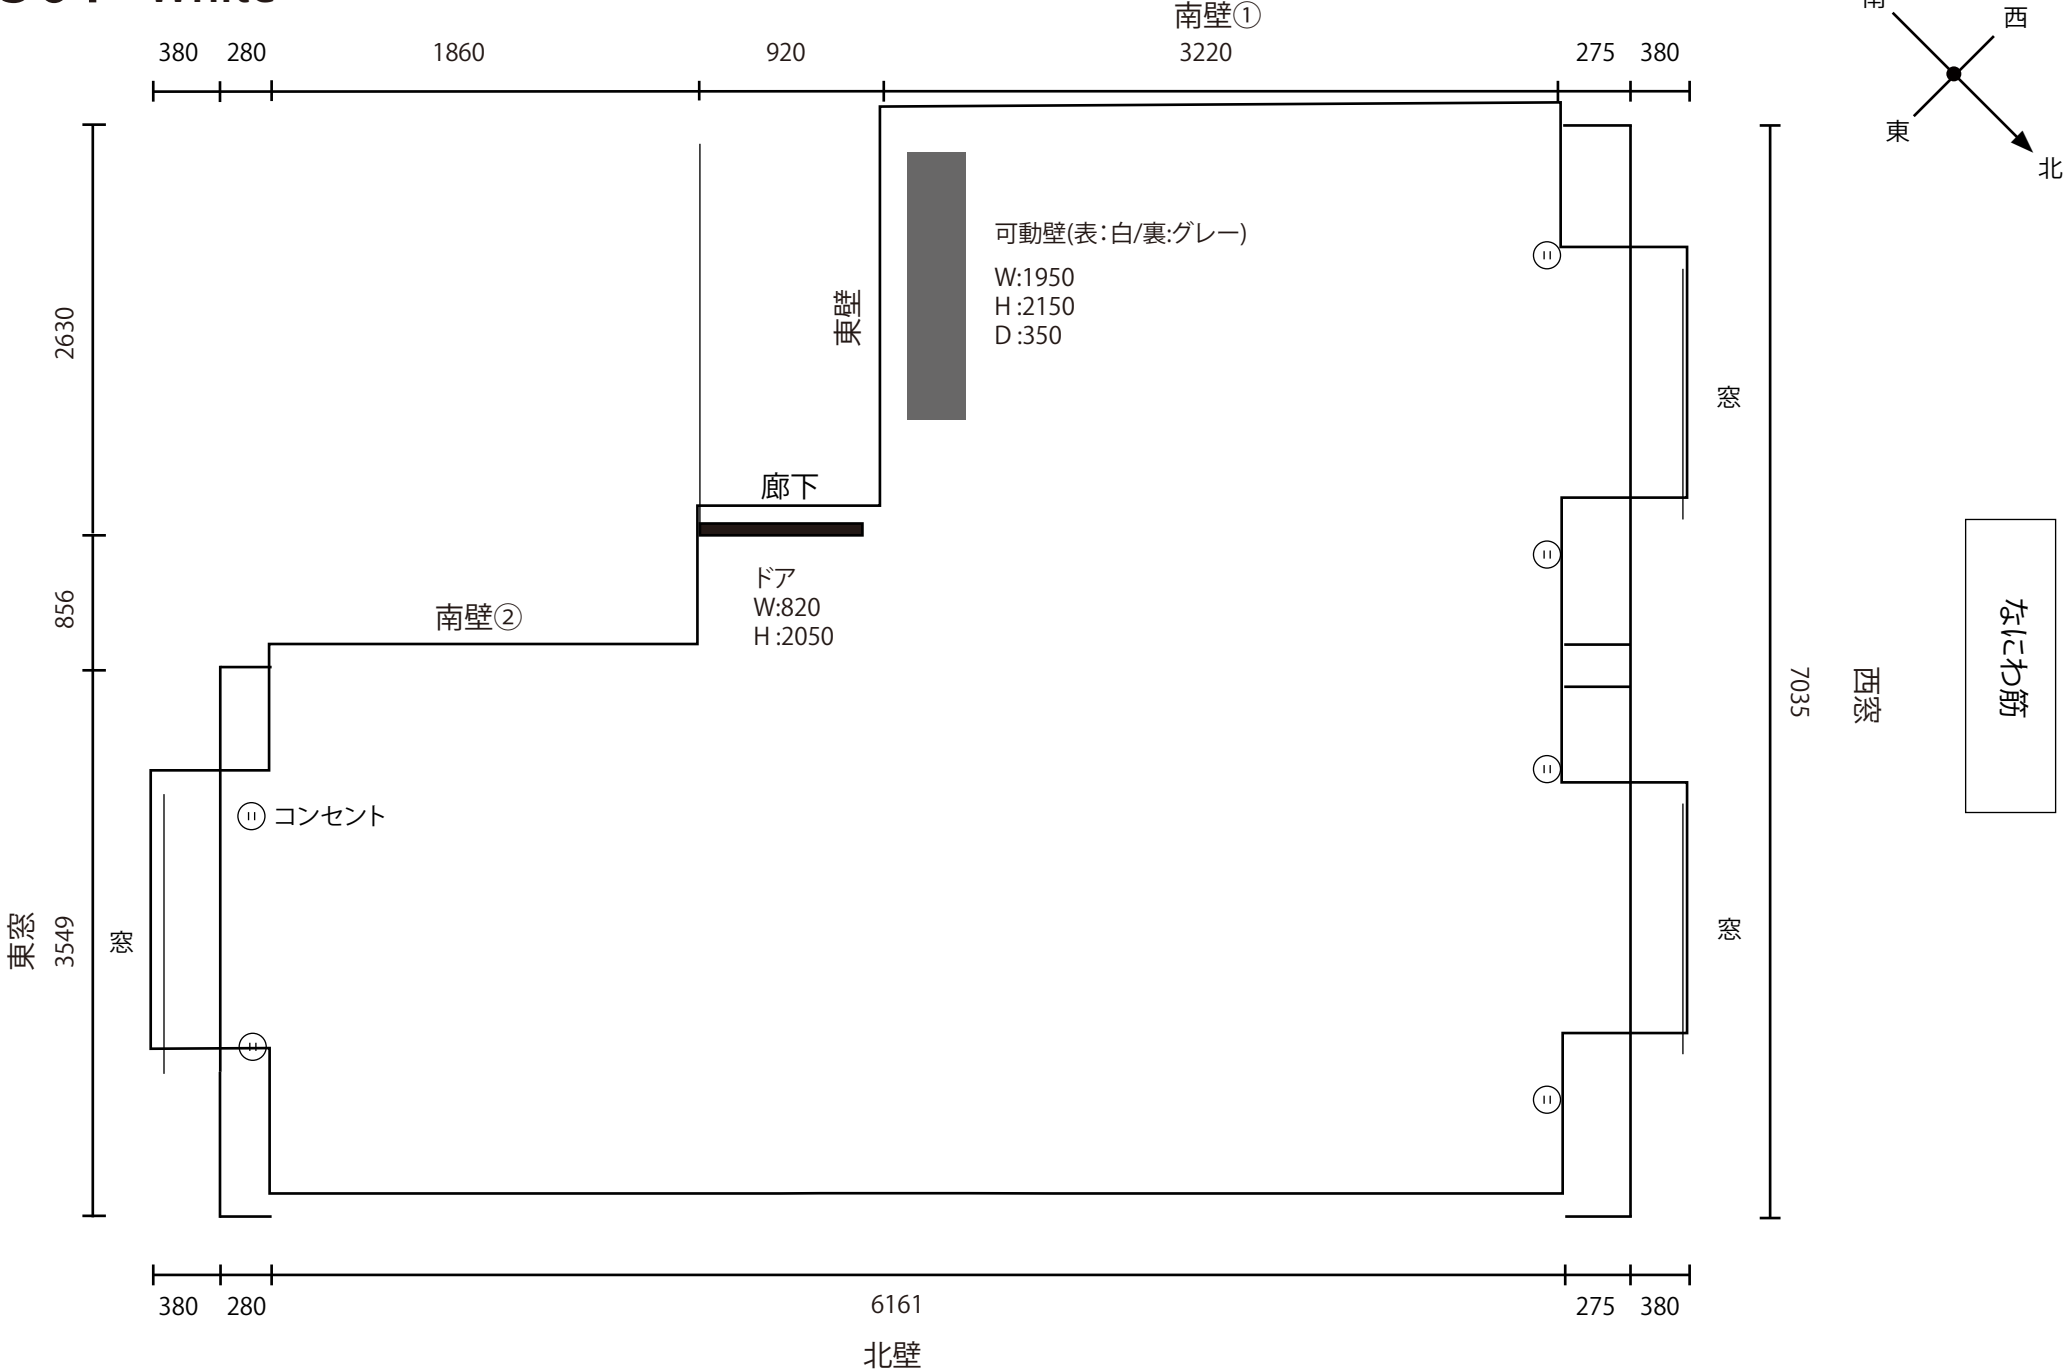

501- White

501- White

北壁

西窓

東窓

南壁①

南壁②

東壁

502- Beige

502- Beige

南壁

西窓

東窓

北壁①

北壁②

東壁