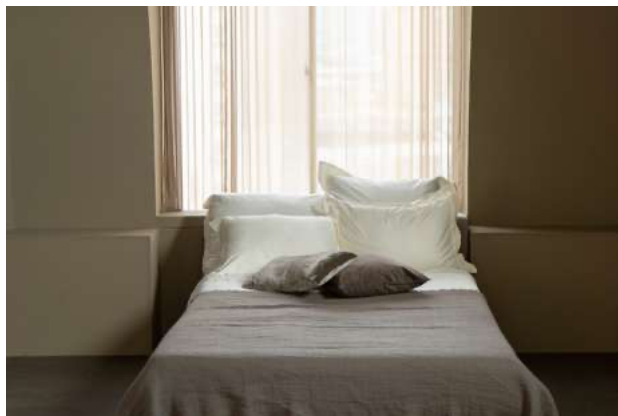

セミダブルベッド

色：ヘーゼルグレージュ

サイズ：W1310 D2210 H655 (mm)

床高：230 脚高：100 (mm)

枕 2 (白) 個 掛ふとんセミダブル (白)

マットレスセミダブル ベッドカバー (グレージュ)

クッション大 (白) 2 個

クッション小/中 (グレー) 各 1 個