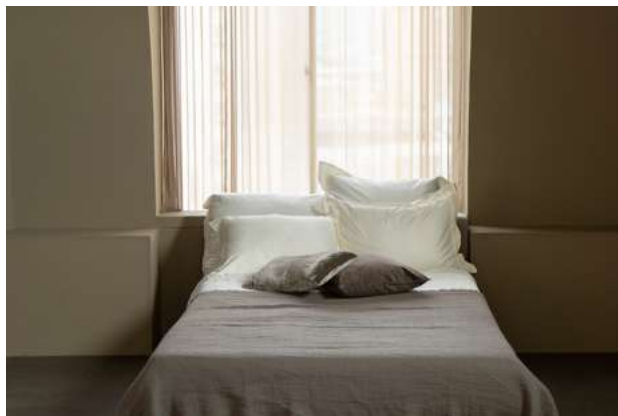

セミダブルベッド

色：ヘーゼルグレージュ

サイズ：W1310 D2210 H655 (mm)

床高：230 脚高：100 (mm)

枕 2 (白) 個 掛ふとんセミダブル (白)

マットレスセミダブル ベッドカバー (グレージュ)

クッション大 (白) 2 個

クッション小/中 (グレー) 各 1 個